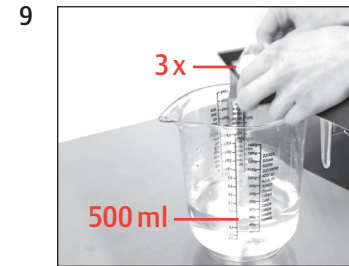

Precondition:

»Descaler«

»Empty drip tray«

»Agent in tank«

»Switch open«

Machine is being descaled»
»Switch close«

Machine is being descaled»
»Empty drip tray«

»Fill water tank«