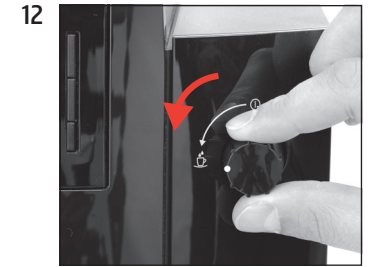

Precondition:

»Descaler«

»Empty drip tray«

»Agent in tank«

»Switch open«

Machine is being descaled»
»Switch close«

Machine is being descaled»
»Empty drip tray«

»Fill water tank«

»Switch open«

»Machine is being descaled«
»Switch close«

»Machine is being descaled«
»Machine is rinsing«
»Empty drip tray«