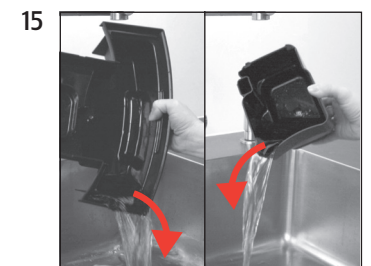

Precondition:

»Descaler«

»Empty drip tray«

»Agent in tank«

»Switch open«

Machine is being descaled»
»Switch close«

Machine is being descaled»
»Empty drip tray«

»Fill water tank«

»Switch open«

»Machine is being descaled«
»Switch close«

»Machine is being descaled«
»Machine is rinsing«
»Empty drip tray«