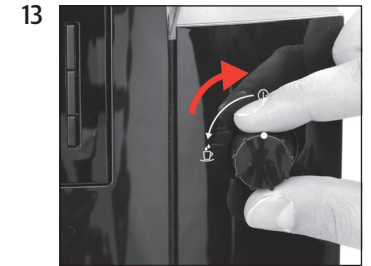

Precondition:

»Descaler«

»Empty drip tray«

»Agent in tank«

»Switch open«

Machine is being descaled»
»Switch close«

Machine is being descaled»
»Empty drip tray«

»Fill water tank«

»Switch open«

»Machine is being descaled«
»Switch close«

»Machine is being descaled«
»Machine is rinsing«
»Empty drip tray«