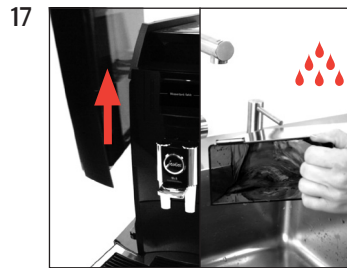

Precondition:

»Descaler«

»Empty drip tray«

»Agent in tank«

»Switch open«

Machine is being descaled»
»Switch close«

Machine is being descaled»
»Empty drip tray«

»Fill water tank«

»Switch open«

»Machine is being descaled«
»Switch close«

»Machine is being descaled«
»Machine is rinsing«
»Empty drip tray«