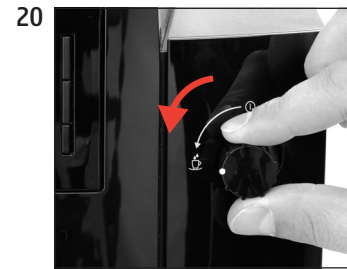

Precondition:

»Descaler«

»Empty drip tray«

»Agent in tank«

»Switch open«

Machine is being descaled»
»Switch close«

Machine is being descaled»
»Empty drip tray«

»Fill water tank«

»Switch open«

»Machine is being descaled«
»Switch close«

»Machine is being descaled«
»Machine is rinsing«
»Empty drip tray«