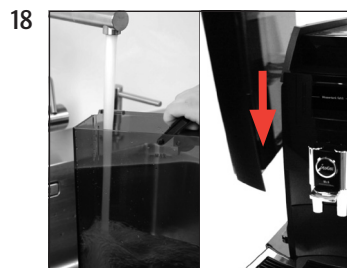

Precondition:

»Descaler«

»Empty drip tray«

»Agent in tank«

»Switch open«

Machine is being descaled»
»Switch close«

Machine is being descaled»
»Empty drip tray«

»Fill water tank«

»Switch open«

»Machine is being descaled«
»Switch close«

»Machine is being descaled«
»Machine is rinsing«
»Empty drip tray«