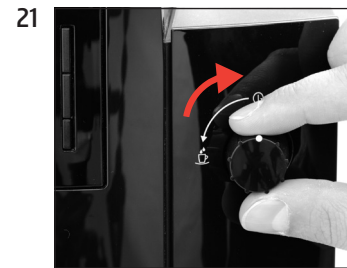

Precondition:

»Descaler«

»Empty drip tray«

»Agent in tank«

»Switch open«

Machine is being descaled»
»Switch close«

Machine is being descaled»
»Empty drip tray«

»Fill water tank«

»Switch open«

»Machine is being descaled«
»Switch close«

»Machine is being descaled«
»Machine is rinsing«
»Empty drip tray«