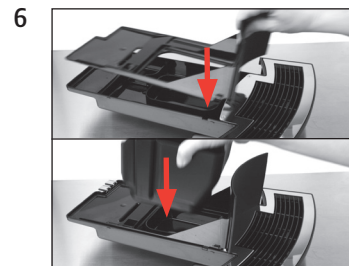

Precondition:

»Descaler«

»Empty drip tray«

»Agent in tank«

»Switch open«

Machine is being descaled»
»Switch close«

Machine is being descaled»
»Empty drip tray«

»Fill water tank«