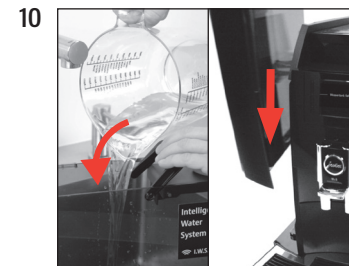

Precondition:

»Descaler«

»Empty drip tray«

»Agent in tank«

»Switch open«

Machine is being descaled»
»Switch close«

Machine is being descaled»
»Empty drip tray«

»Fill water tank«

»Switch open«

»Machine is being descaled«
»Switch close«

»Machine is being descaled«
»Machine is rinsing«
»Empty drip tray«