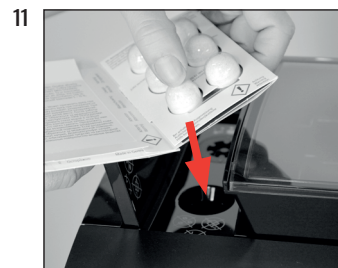

Pulizia dell'apparecchio

Durata approssimativa 20 min.

Materiale necessario:
 Pastiglie per la pulizia in 3 fasi
 Confezione da 25 pezzi (Art. 25045)

Confezione da 6 pezzi (Art. 24225)

Le presenti istruzioni in breve non sostituiscono le «Istruzioni per l'uso X8». Come prima cosa si raccomanda di leggere e attenersi alle norme di sicurezza e avvertenze al fine di evitare situazioni di pericolo.

»Visualizzazione a display«

Condizione preliminare:
»Pulire apparecchio«

»Pulizia«

»Svuotare fondi di caffè«

»Pulizia«

»Pulizia dell'apparecchio in corso«
»Inserire pastiglia«

»Pulizia dell'apparecchio in corso«
»Svuotare fondi di caffè«