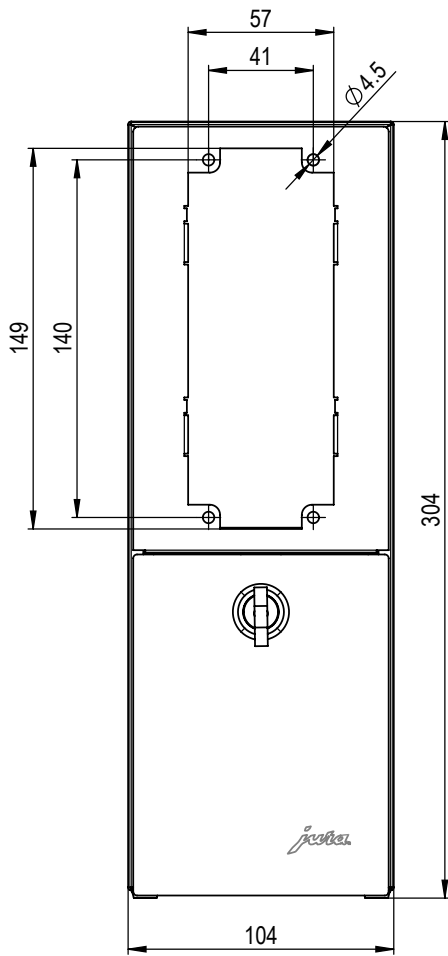

Maße

Aufriss