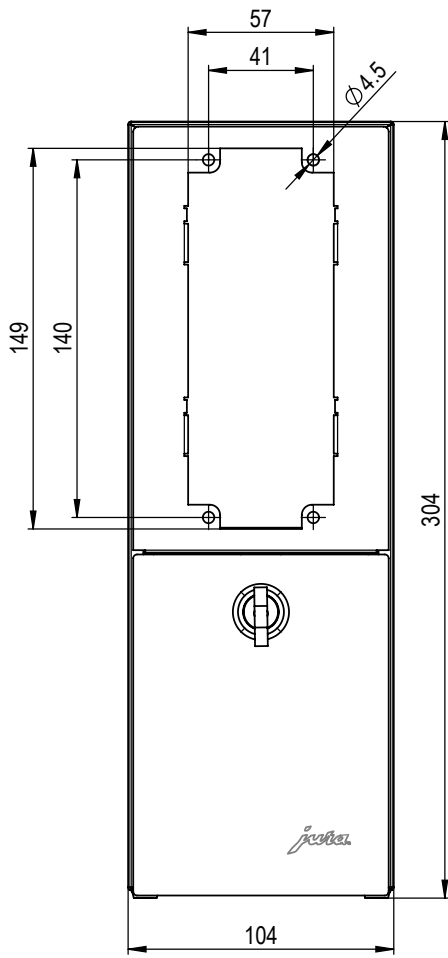

Documentation technique

Smart Compact Payment Box

Matériel fourni

- Boîtier (avec port MDB intégré)
- 2 clés
- Récipient à pièces
- Adaptateur secteur
- Câble secteur avec fiche secteur
- Câble RS232
- Câble USB
- Logiciel PC Smart Compact Payment Box
- Mode d'emploi

Cotes

Vue de face

Vue latérale