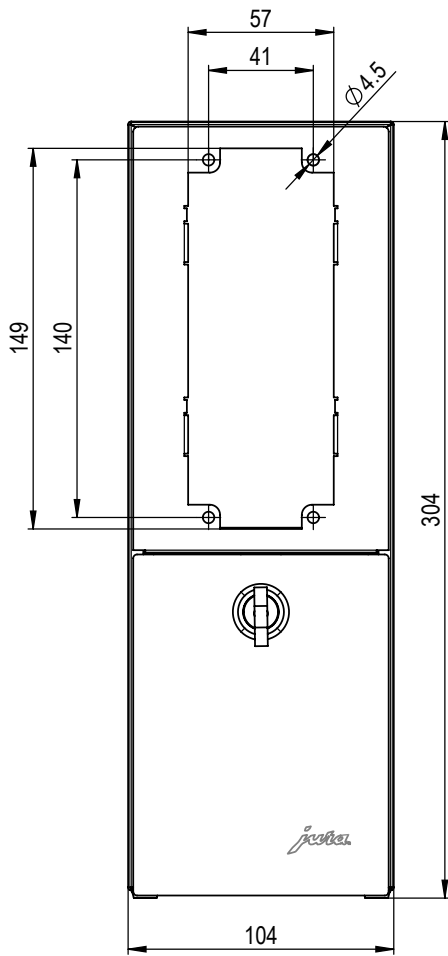

Documentação técnica

Smart Compact Payment Box

Caixa original

- Armação (com interface MDB integrada)
- 2 chaves
- Caixa para moedas
- Adaptador de rede
- Cabo de alimentação com ficha
- Cabo RS232
- Cabo USB
- Smart Compact Payment Box software do PC
- Manual de instruções

Dimensões

Vista frontal

Vista lateral