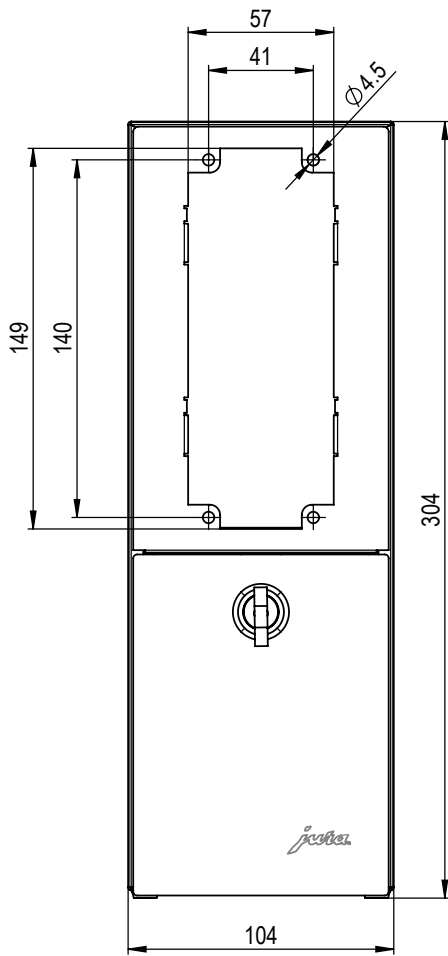

Teknisk dokumentation

Smart Compact Payment Box

Leverans

- Hölje (med inbyggt MDB-gränssnitt)
- 2 nycklar
- Myntbox
- Nätadapter
- Sladd med nätkontakt
- RS232-sladd
- USB-sladd
- Smart Compact Payment Box programvara för dator
- Bruksanvisning

Mått

Framifrån

Från sidan